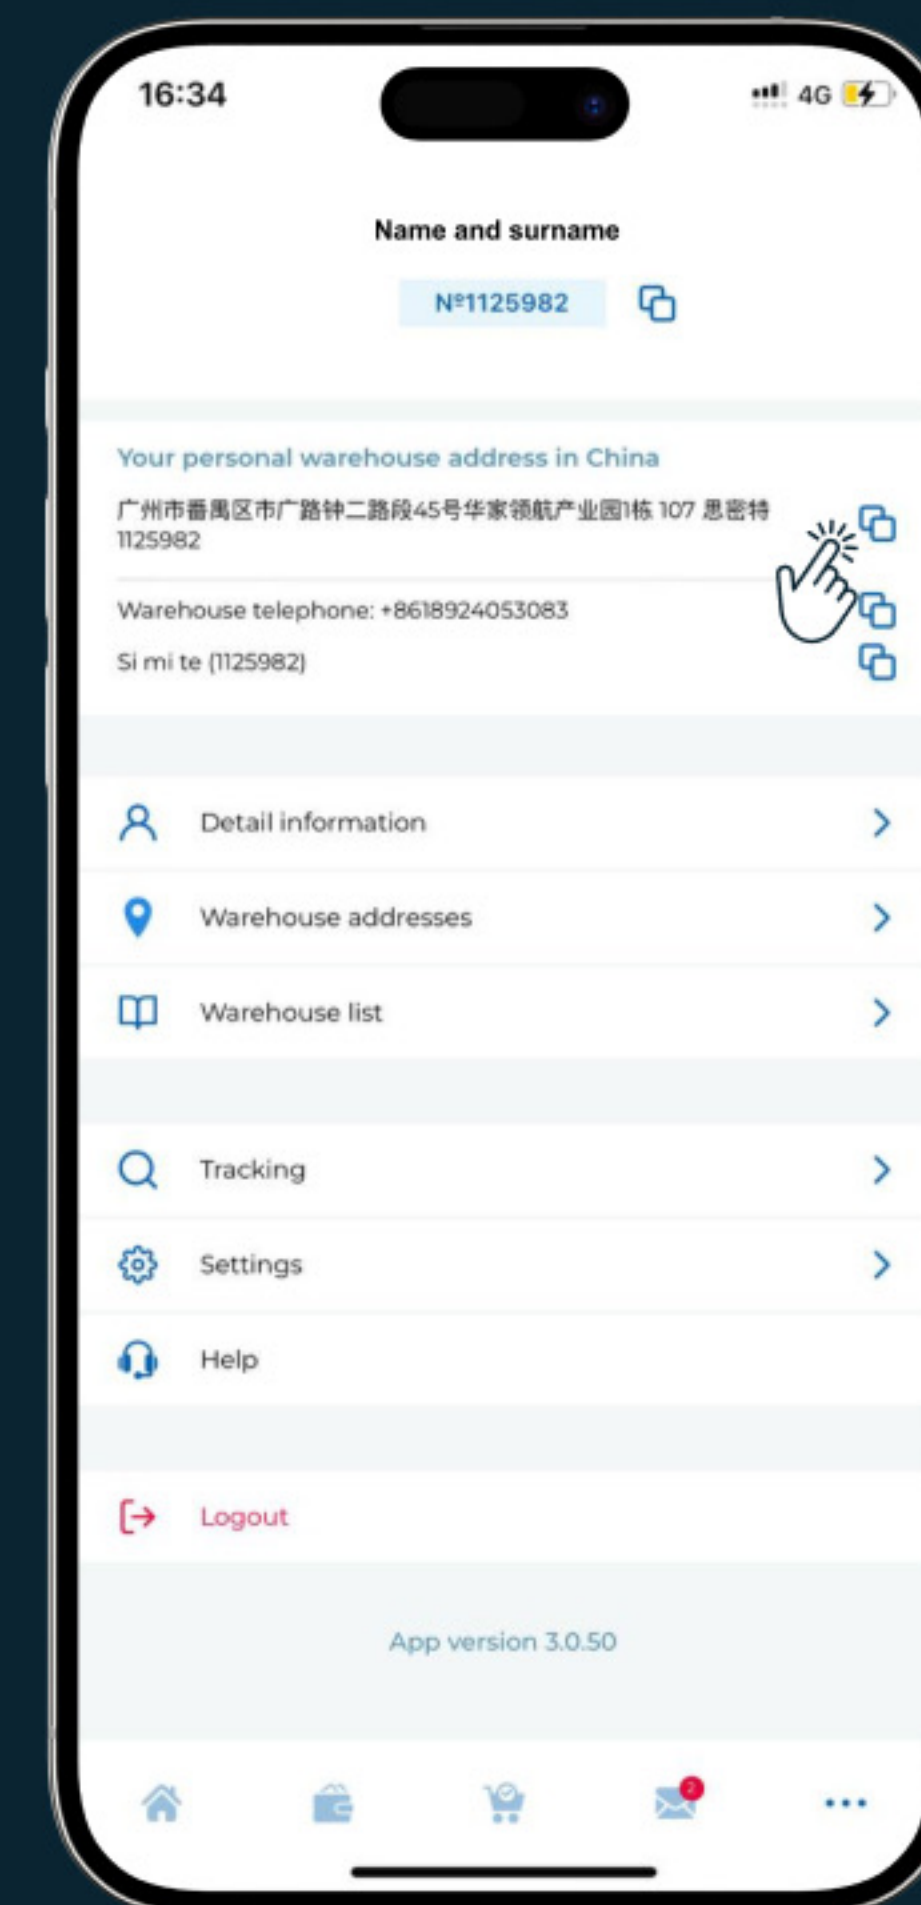

ADD THE ADDRESS OF THE MEEEST CHINA WAREHOUSE AS THE DELIVERY ADDRESS FOR CHINA

Meest
China

4

Enter the full address of the Meest China warehouse in China + your client ID

To do this, go to the Meest China application. In the "**Warehouse Address in China**" section

广州市番禺区市广路钟二路段45号华家领航产业园1栋 107 思密特
1125982